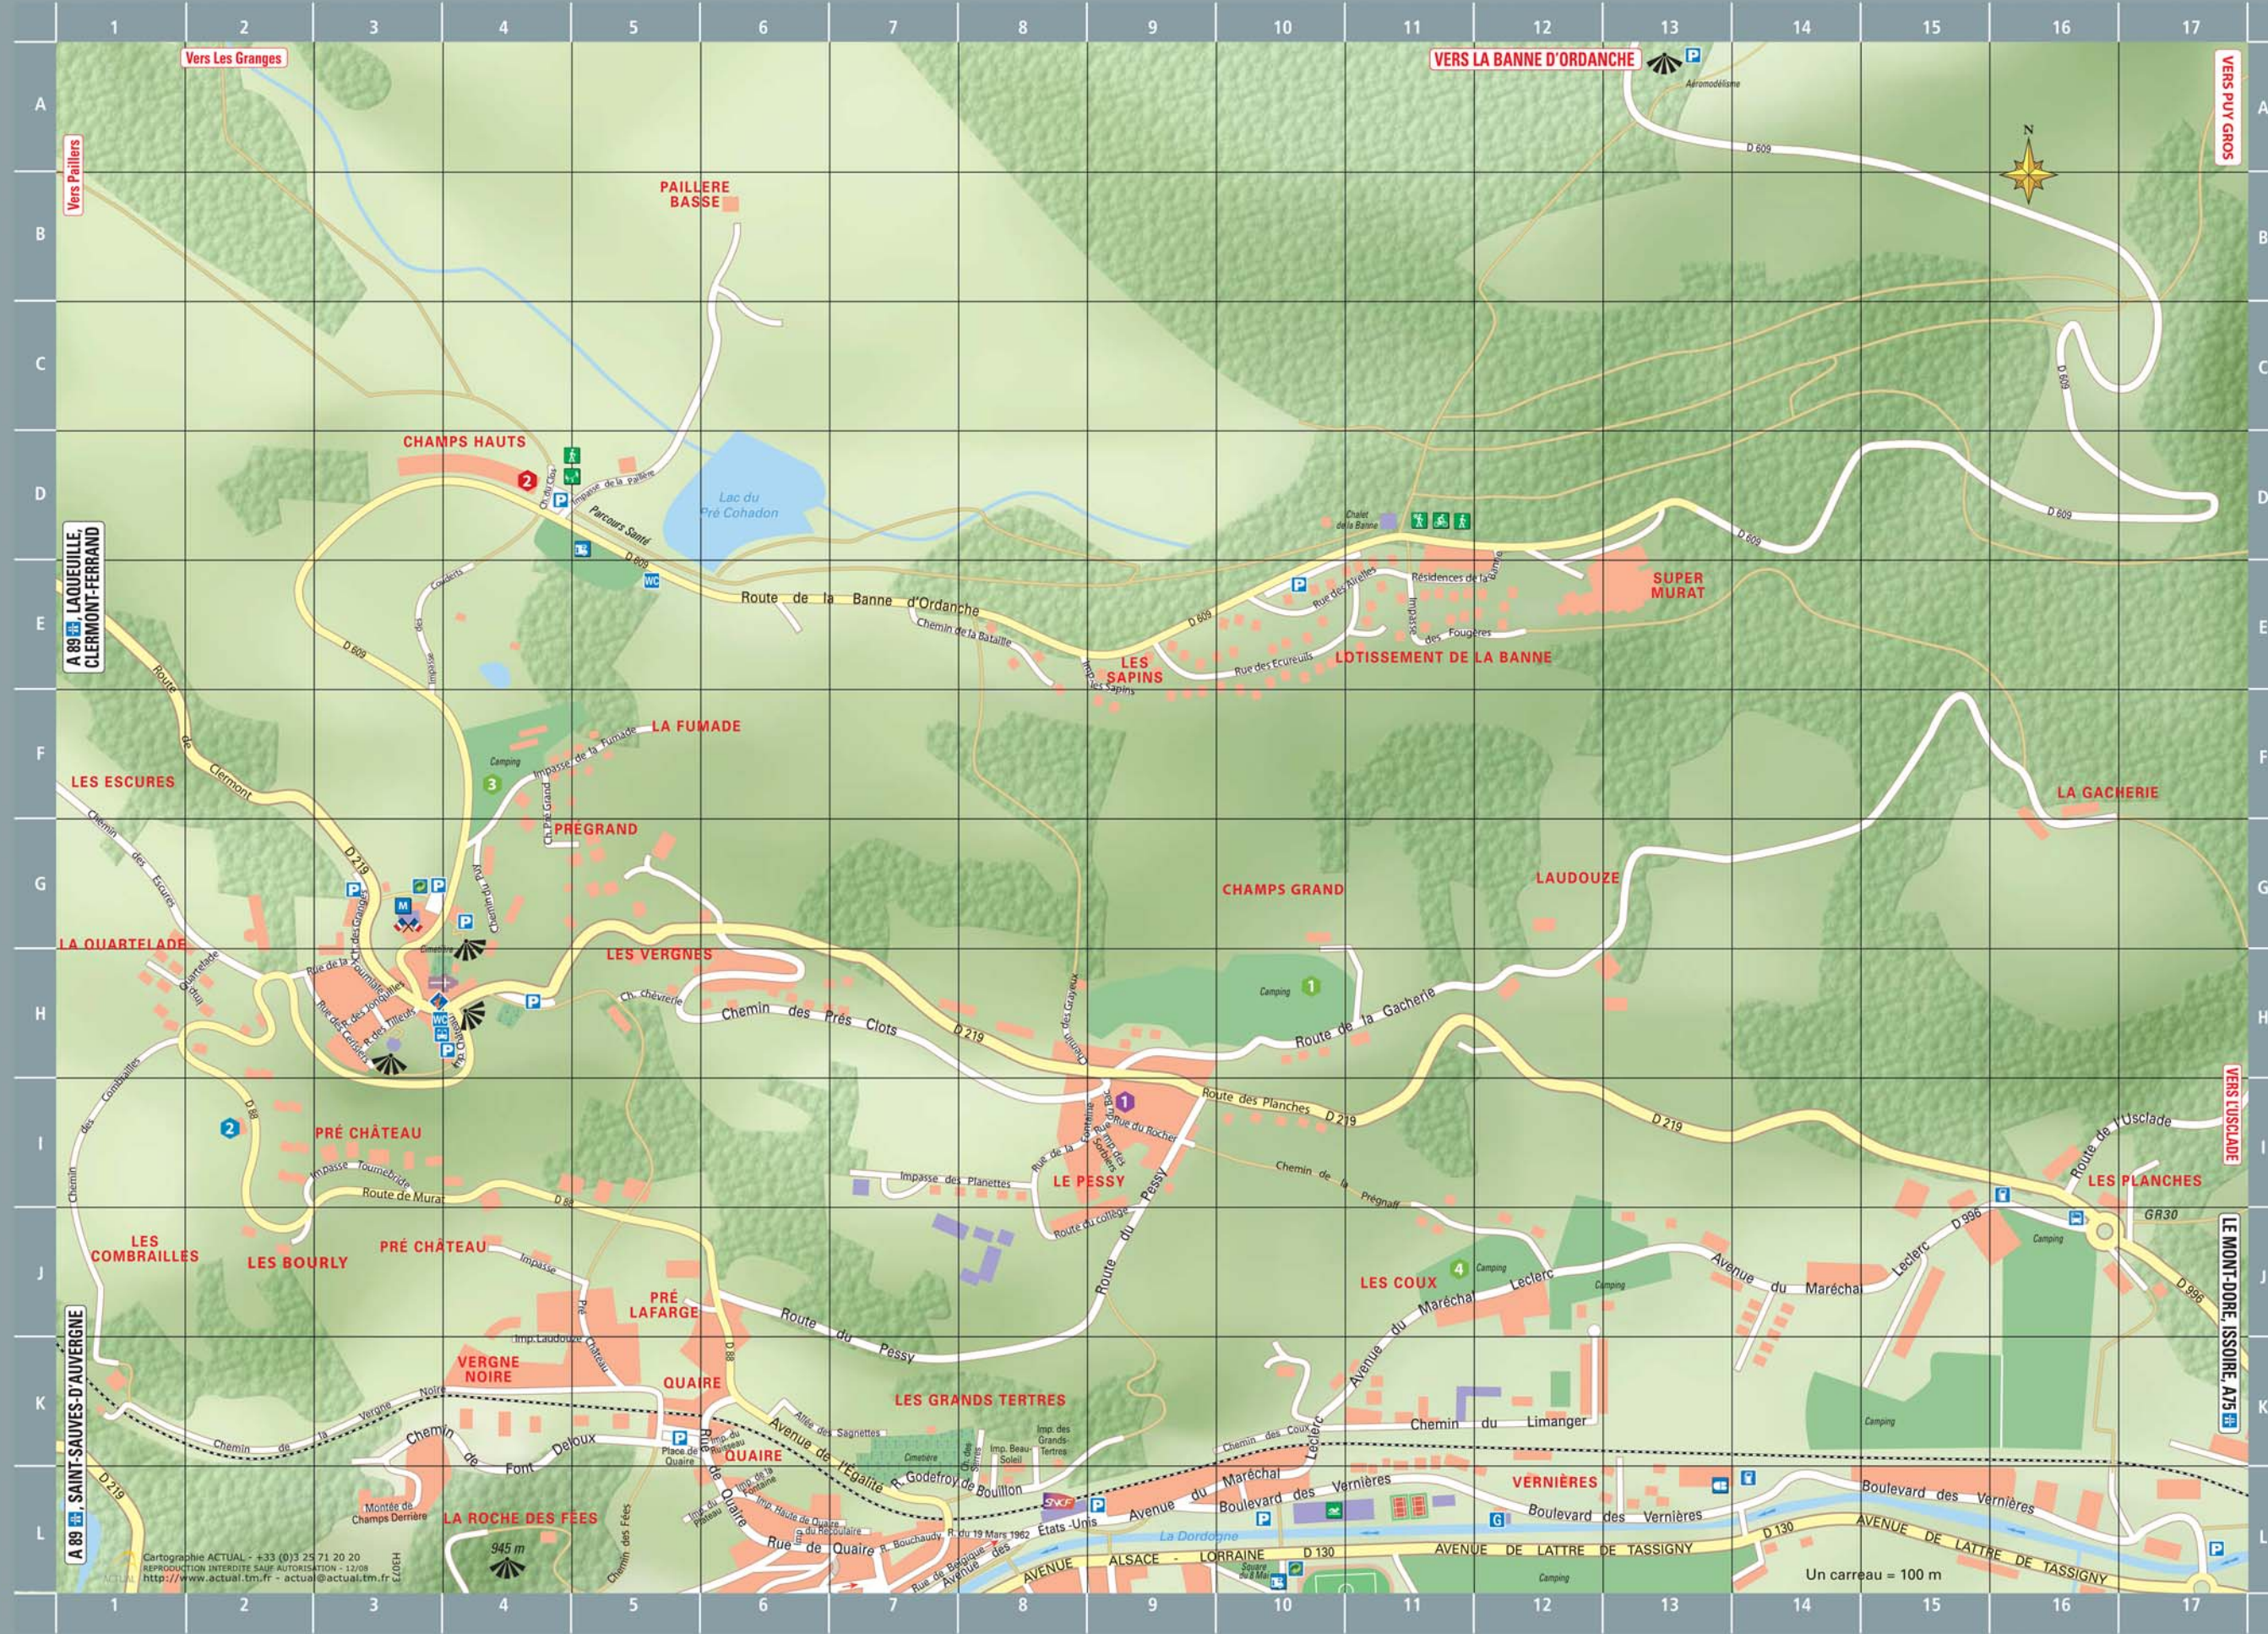

- Ancien Château (site de l') H3
- Chalet de la Banne D11
- Cimetière H3
- Nouveau Cimetière H4
- Collège J8
- Eglise H3
- Mairie G3
- Office de tourisme H3

- Champs Hauts D4
- La Fumade F5
- La Gacherie F16
- La Quartelade H1-H2
- La Roche des Fées L4
- Laudouze G12
- Le Pessy I9
- Les Combrailles J1
- Les Coux J11
- Les Escures F1
- Les Grands Tertres K7
- Les Planches J16
- Les Sapins E9
- Les Vergnes H6
- Lotissement de la Banne E11
- Paillière Basse B6
- Pré Château J4
- Pré Lafarge J5
- Pré Grand G4-G5
- Quaire K5
- Super Murat E13
- Vernières L12

🛣 Départementale importante 🛣 Départementale secondaire 🛣 Rue principale 🛣 Rue secondaire, impasse 🛣 Voie non carrossable 🛣 Voie de chemin de fer 🚠 Télécabine, funiculaire ➡ Sens unique 🏠 Habitation 🏢 Bâtiment public 🌳 Camping, jardin public ⚰ Cimetière	🅑 Parking 🚻 WC 🚒 Pompiers 👮 Gendarmerie 📮 Bureau de poste 🚉 Station service 🛠 Aire de service 🍽 Table à l'extérieur 🚏 Point propre 🚌 Navette Hiver 🎫 Distributeur Billets 📖 Médiathèque	🌊 Cascade 🌟 Sommet 🏠 Office de tourisme 🏛 Mairie 🏟 Tennis 📡 SNCF ✝ Eglise 👁 Point de vue 🌿 Réserve naturelle 🏊 Piscine

HOTELS : 2/ Hôtel de montagne la Cabanne

CHAMBRES D'HOTES : 1/ Les Chuquets

CAMPINGS : 1/ Le Panoramique - 3/ Les Couderts - 4/ Les Coux

HEBERGEMENTS COLLECTIFS : 2/ Volca-Sancy

Un carreau = 100 m