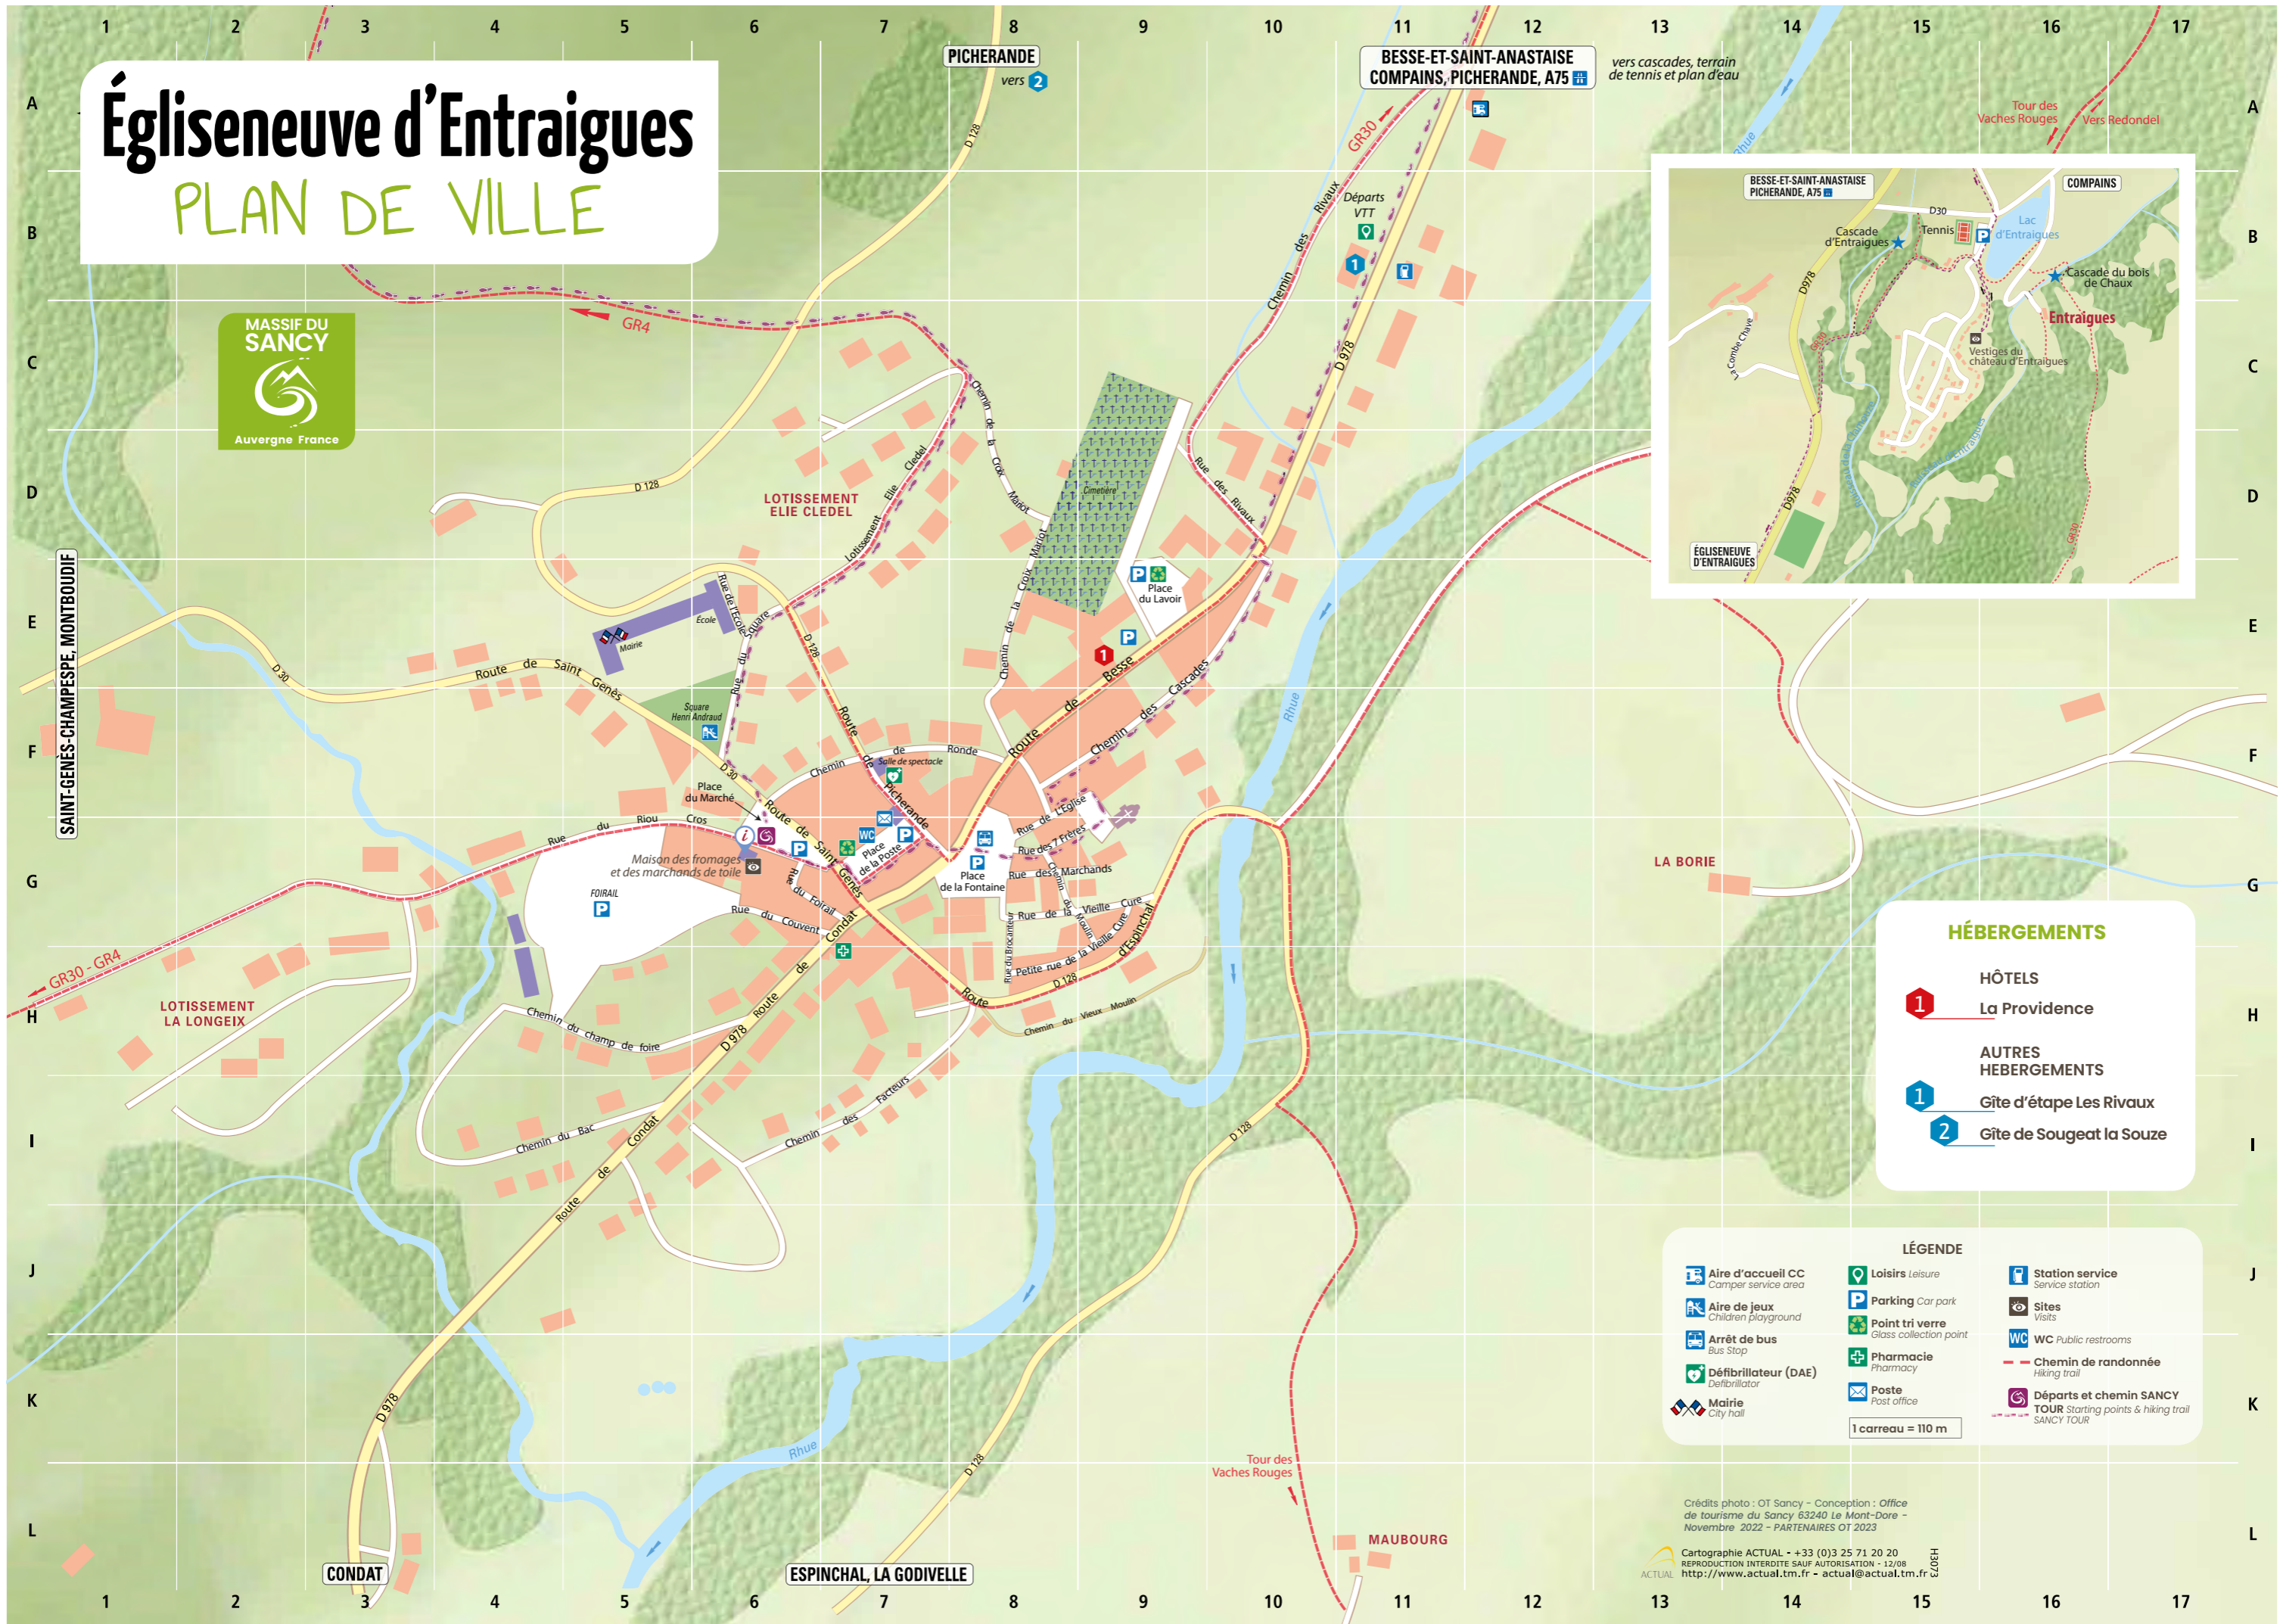

Égliseneuve d'Entraigues

PLAN DE VILLE

HÉBERGEMENTS

- HÔTELS**
 - 1 La Providence
- AUTRES HÉBERGEMENTS**
 - 1 Gîte d'étape Les Rivaux
 - 2 Gîte de Sougeat la Souze

LÉGENDE

Aire d'accueil CC Camper service area	Loisirs Leisure	Station service Service station
Aire de jeux Children playground	Parking Car park	Sites Visits
Arrêt de bus Bus Stop	Point tri verre Glass collection point	WC Public restrooms
Défibrillateur (DAE) Defibrillator	Pharmacie Pharmacy	Chemin de randonnée Hiking trail
Mairie City hall	Poste Post office	Départs et chemin SANCY TOUR Starting points & hiking trail SANCY TOUR

1 carreau = 110 m

Crédits photo : OT Sancy - Conception : Office de tourisme du Sancy 63240 Le Mont-Dore - Novembre 2022 - PARTENAIRES OT 2023

Cartographie ACTUAL - +33 (0)3 25 71 20 20
REPRODUCTION INTERDITE SAUF AUTORISATION - 12/08
<http://www.actual.tm.fr> - actual@actual.tm.fr