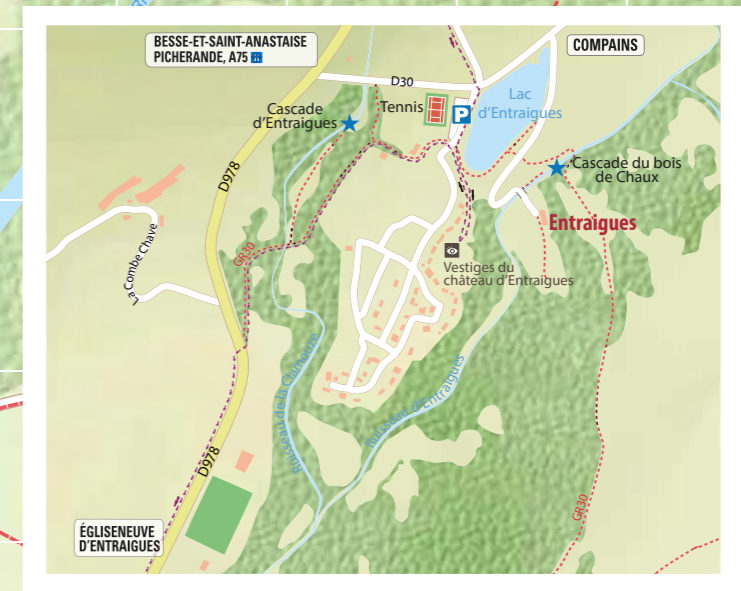

Égliseneuve d'Entraigues

PLAN DE VILLE

HÉBERGEMENTS

- HÔTELS**
 - 1 La Providence
- AUTRES HÉBERGEMENTS**
 - 1 Gîte d'étape Les Rivaux
 - 2 Gîte de Sougeat la Souze

LÉGENDE

Aire d'accueil CC Camper service area	Loisirs Leisure	Station service Service station
Aire de jeux Children playground	Parking Car park	Sites Visits
Arrêt de bus Bus Stop	Point tri verre Glass collection point	WC Public restrooms
Défibrillateur (DAE) Defibrillator	Pharmacie Pharmacy	Chemin de randonnée Hiking trail
Mairie City hall	Poste Post office	Départs et chemin SANCY TOUR Starting points & hiking trail SANCY TOUR

1 carreau = 110 m

Crédits photo : OT Sancy - Conception : Office de tourisme du Sancy 63240 Le Mont-Dore - Novembre 2022 - PARTENAIRES OT 2023

Cartographie ACTUAL - +33 (0)3 25 71 20 20
REPRODUCTION INTERDITE SAUF AUTORISATION - 12/08
<http://www.actual.tm.fr> - actual@actual.tm.fr