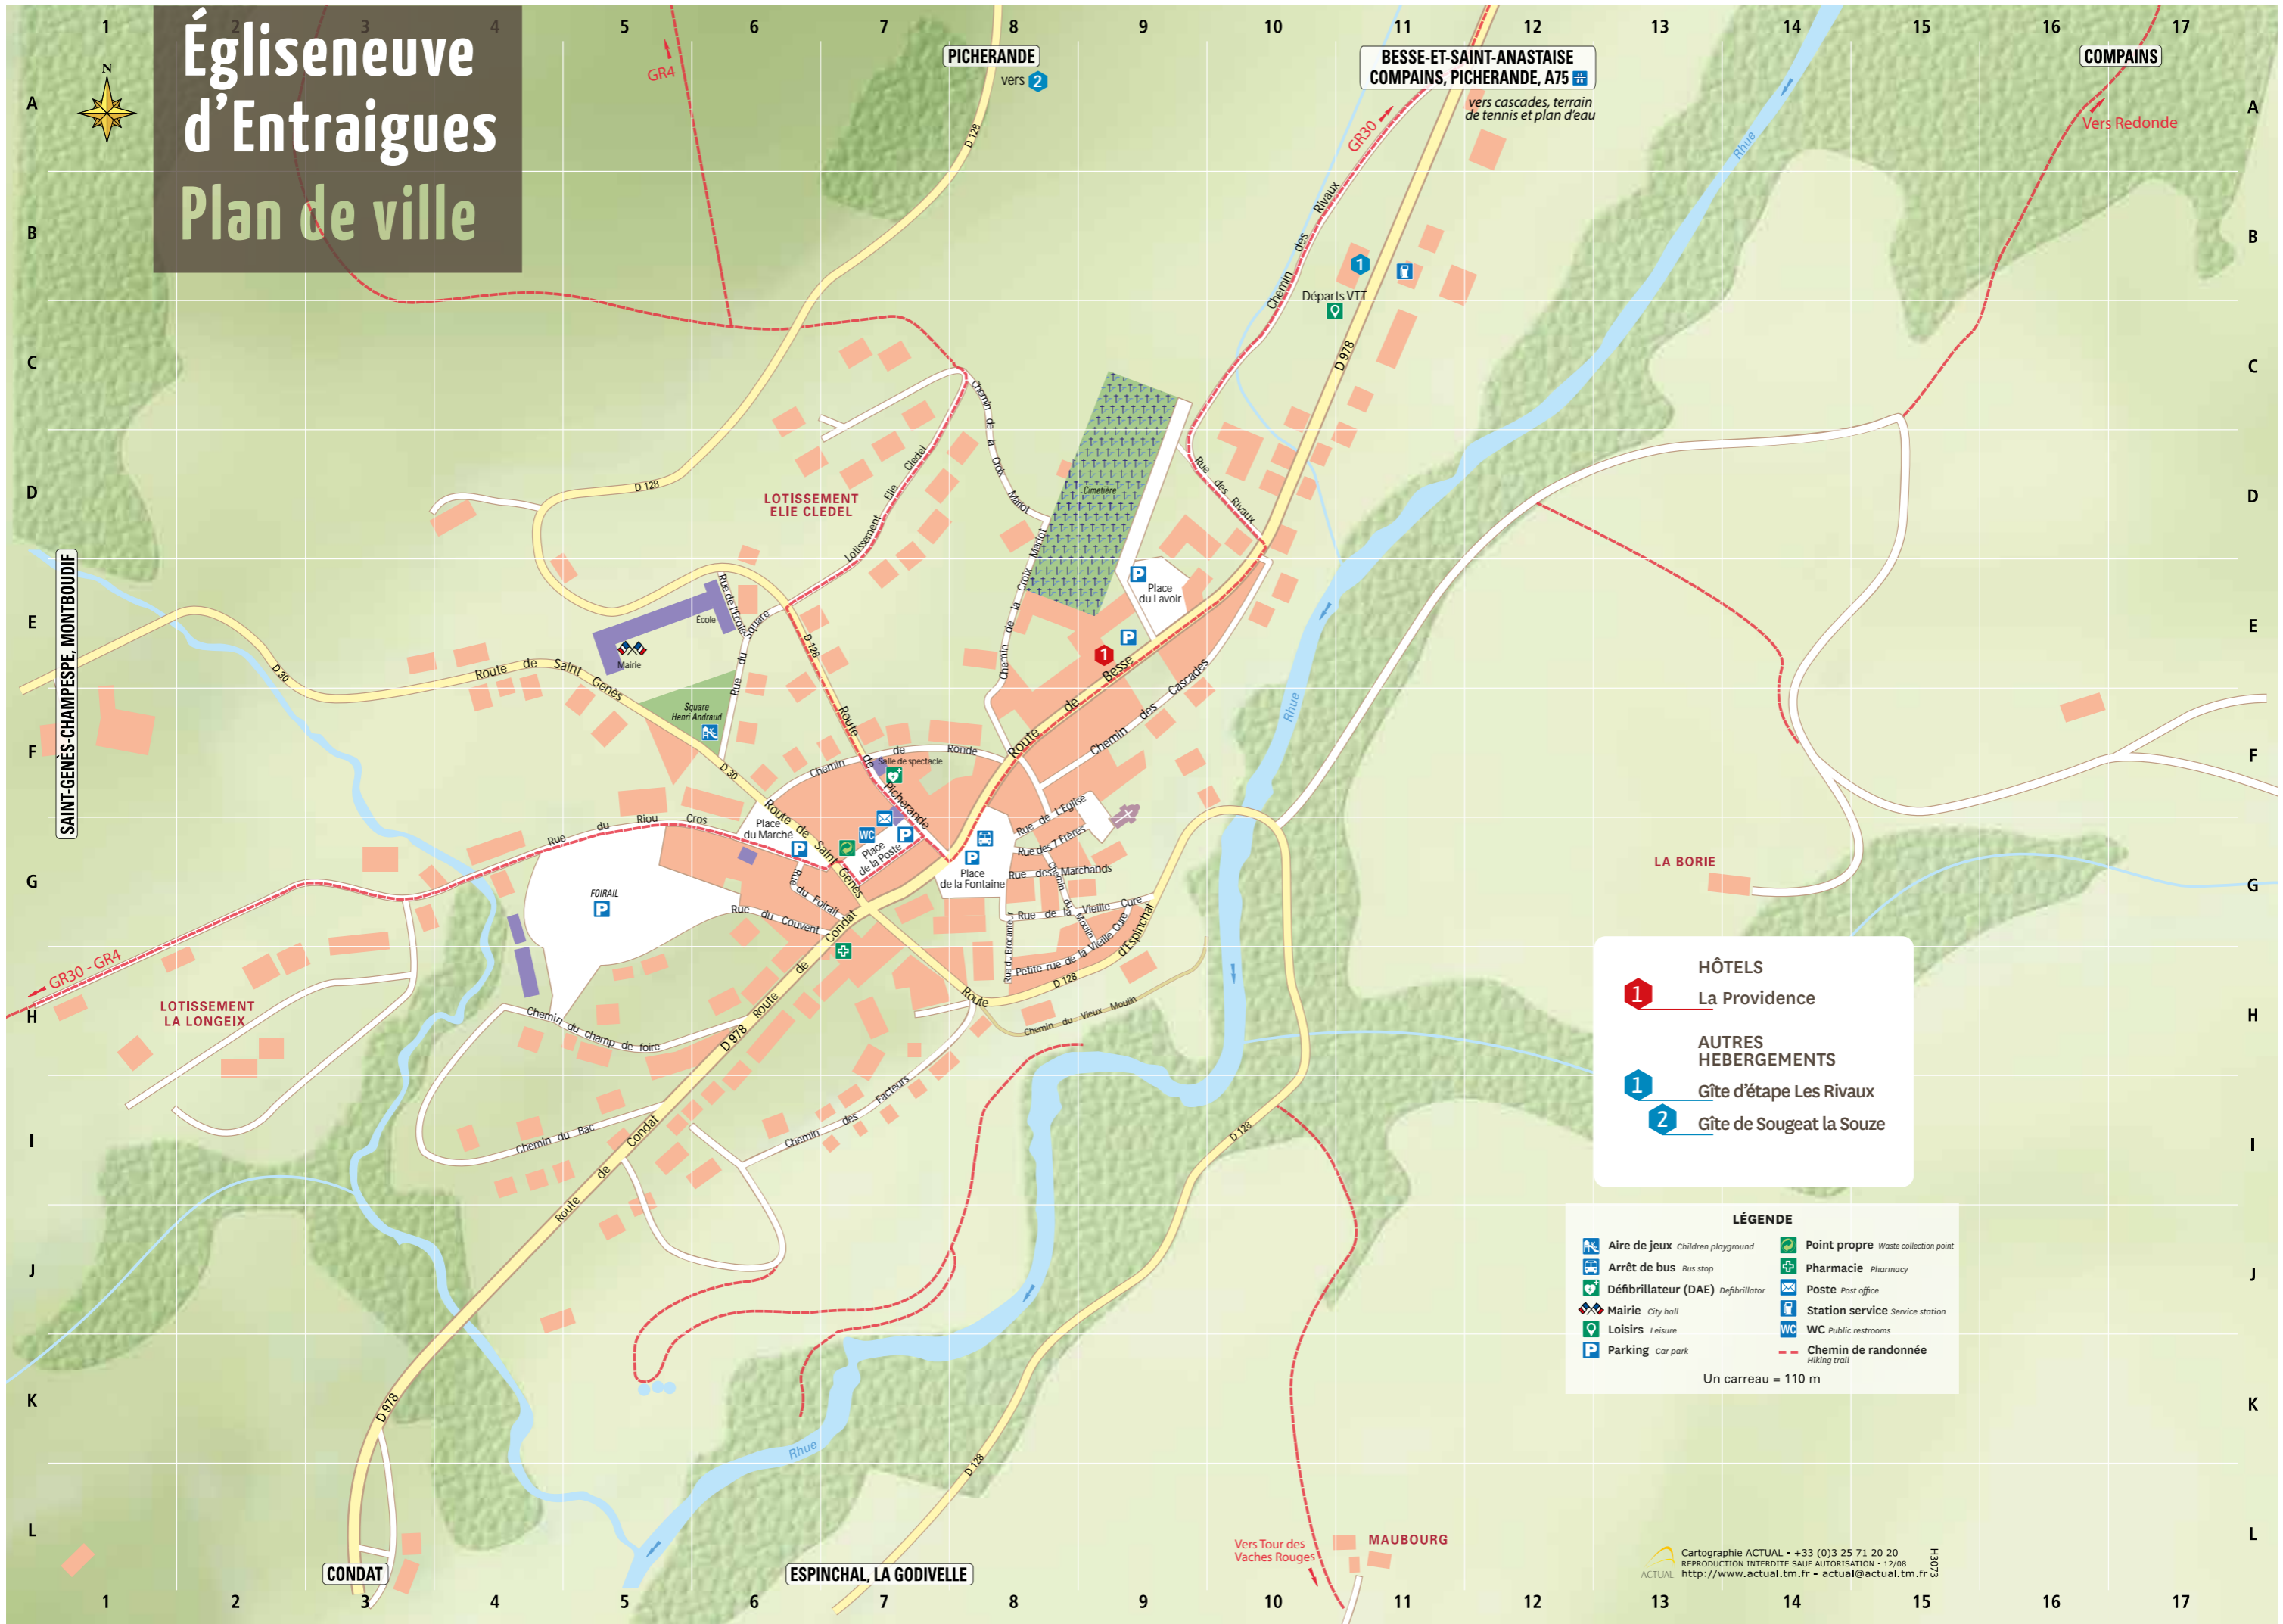

Égliseneuve d'Entraigues

Plan de ville

HÔTELS

- 1 La Providence

**AUTRES
HEBERGEMENTS**

- 1 Gîte d'étape Les Rivaux
- 2 Gîte de Sougeat la Souze

LÉGENDE

Aire de jeux <i>Children playground</i>	Point propre <i>Waste collection point</i>
Arrêt de bus <i>Bus stop</i>	Pharmacie <i>Pharmacy</i>
Défibrillateur (DAE) <i>Defibrillator</i>	Poste <i>Post office</i>
Mairie <i>City hall</i>	Station service <i>Service station</i>
Loisirs <i>Leisure</i>	WC <i>Public restrooms</i>
Parking <i>Car park</i>	Chemin de randonnée <i>Hiking trail</i>

Un carreau = 110 m