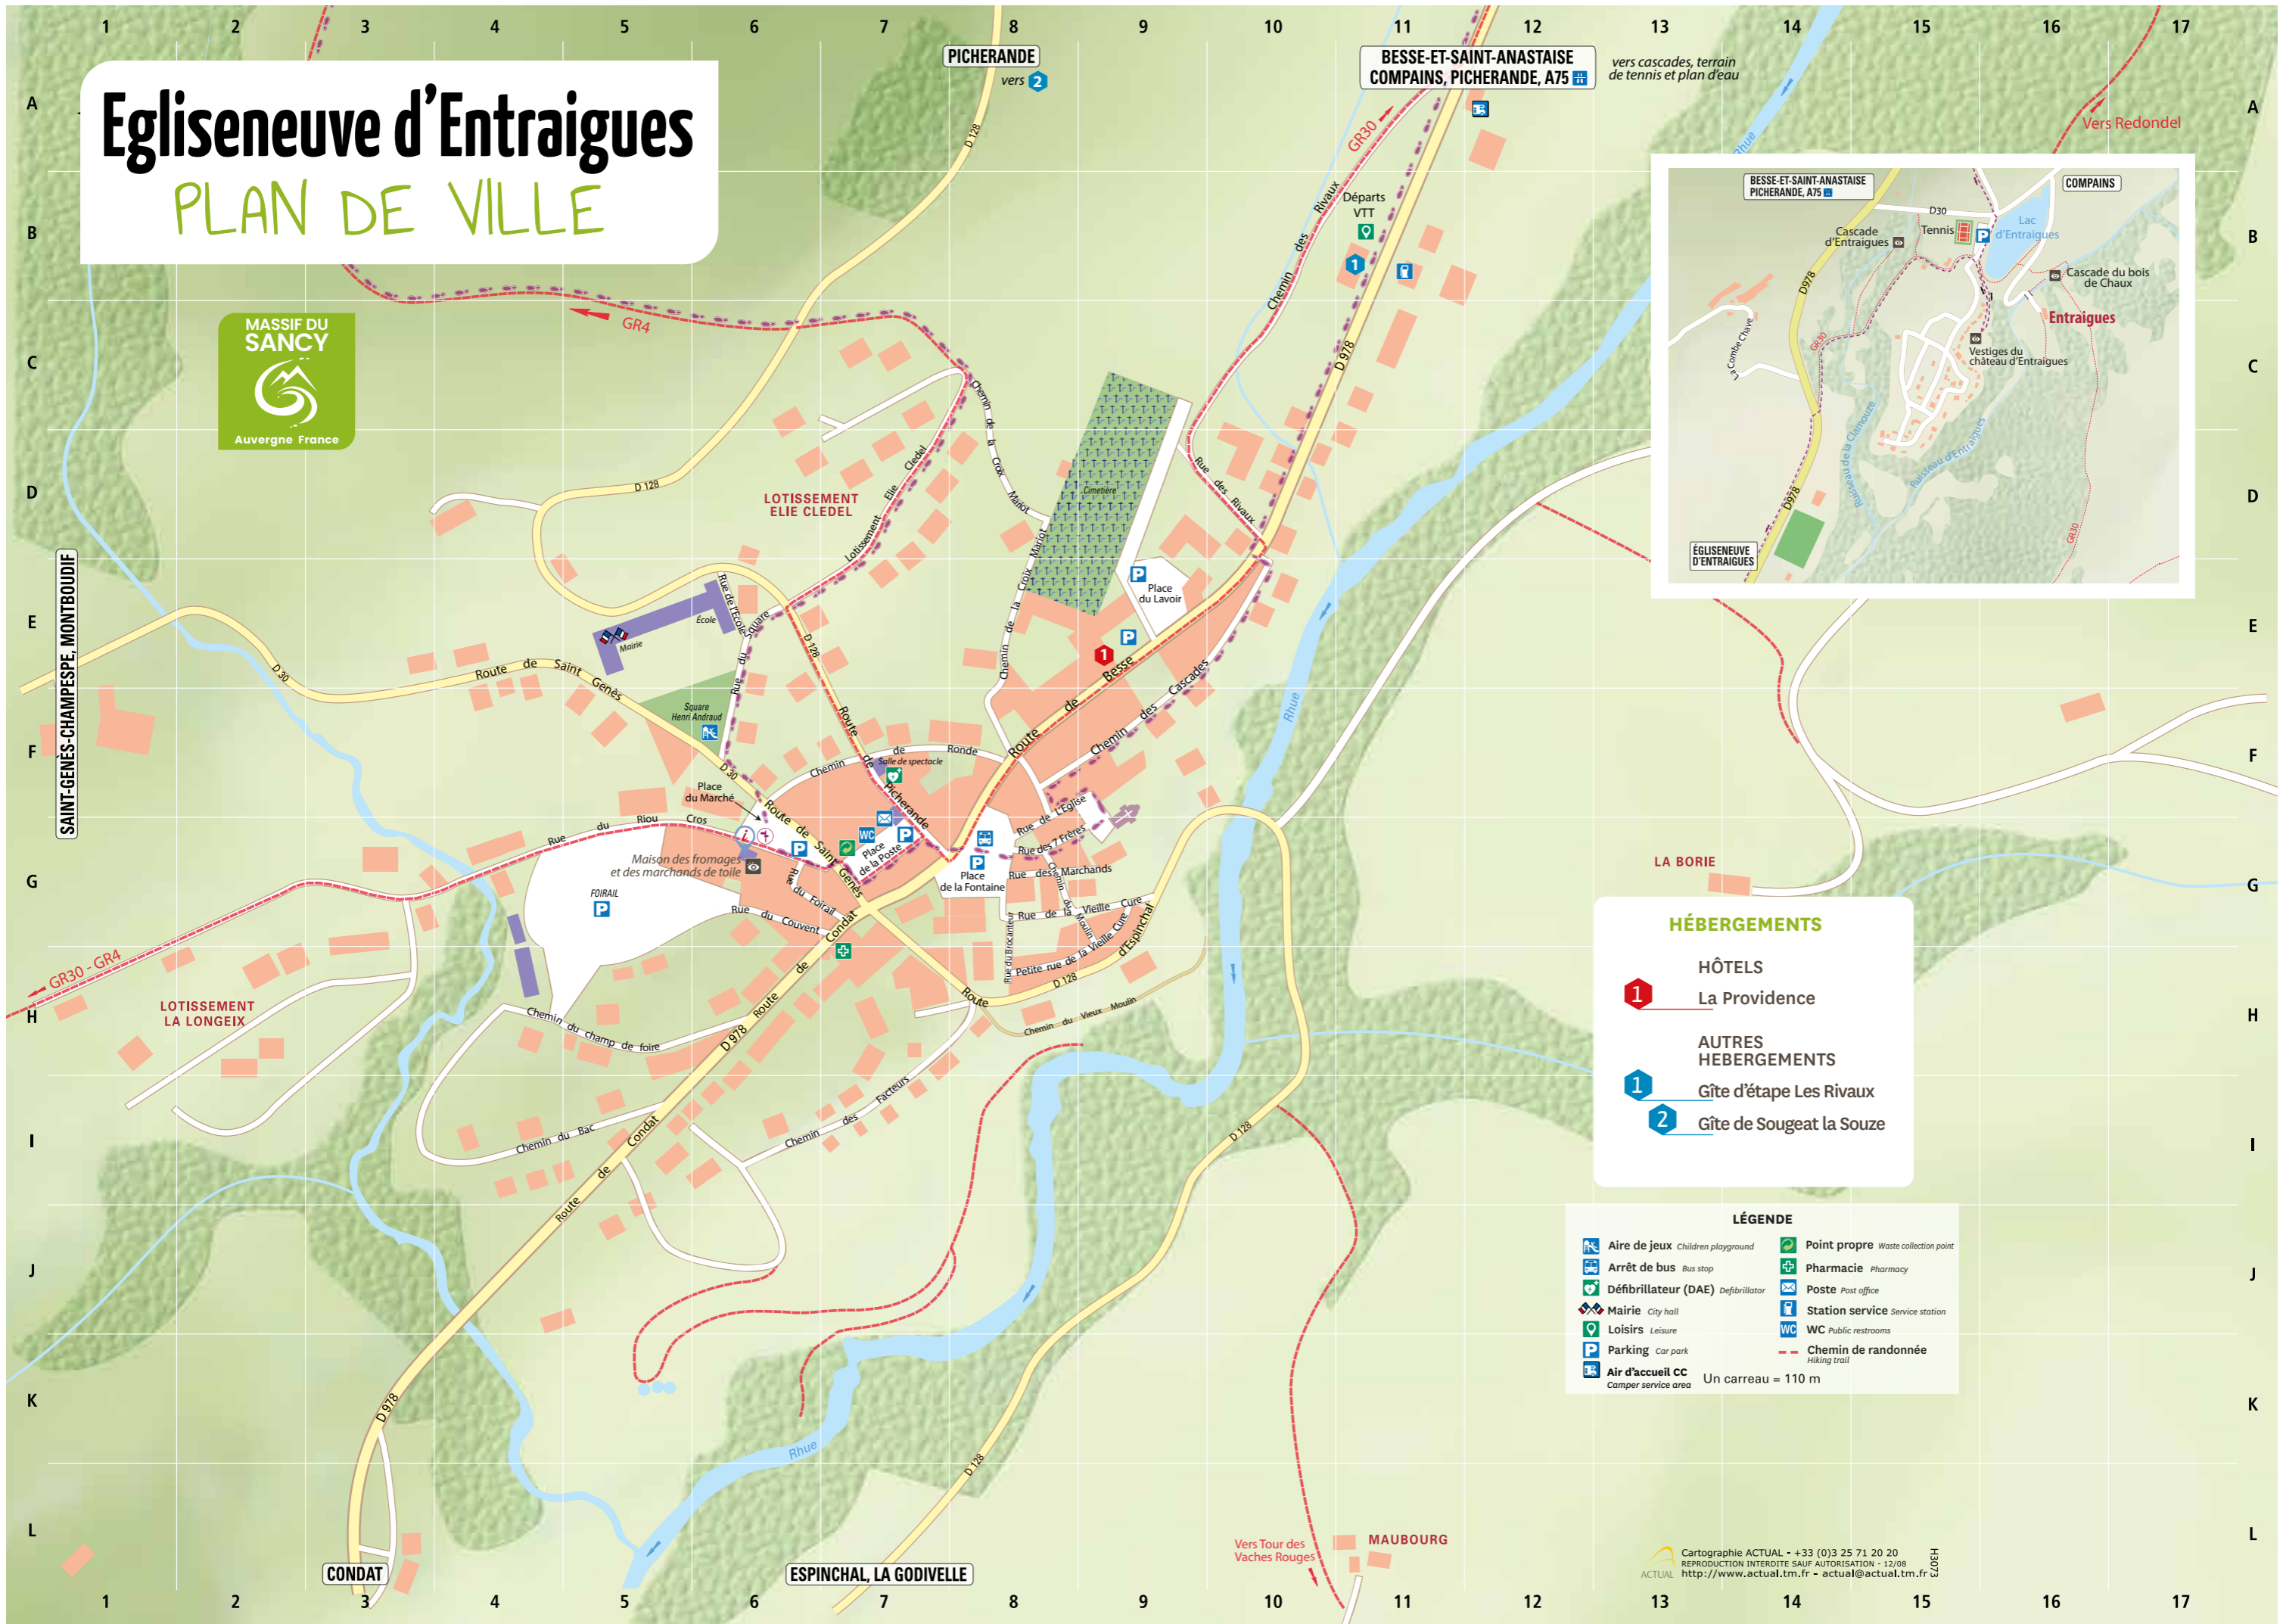

Egliseneuve d'Entraigues

PLAN DE VILLE

HÉBERGEMENTS

HÔTELS

- 1 La Providence

AUTRES HÉBERGEMENTS

- 1 Gîte d'étape Les Rivaux
- 2 Gîte de Sougeat la Souze

LÉGENDE

Aire de jeux Children playground	Point propre Waste collection point
Arrêt de bus Bus stop	Pharmacie Pharmacy
Défibrillateur (DAE) Defibrillator	Poste Post office
Mairie City hall	Station service Service station
Loisirs Leisure	WC Public restrooms
Parking Car park	Chemin de randonnée Hiking trail
Air d'accueil CC Camper service area	Un carreau = 110 m