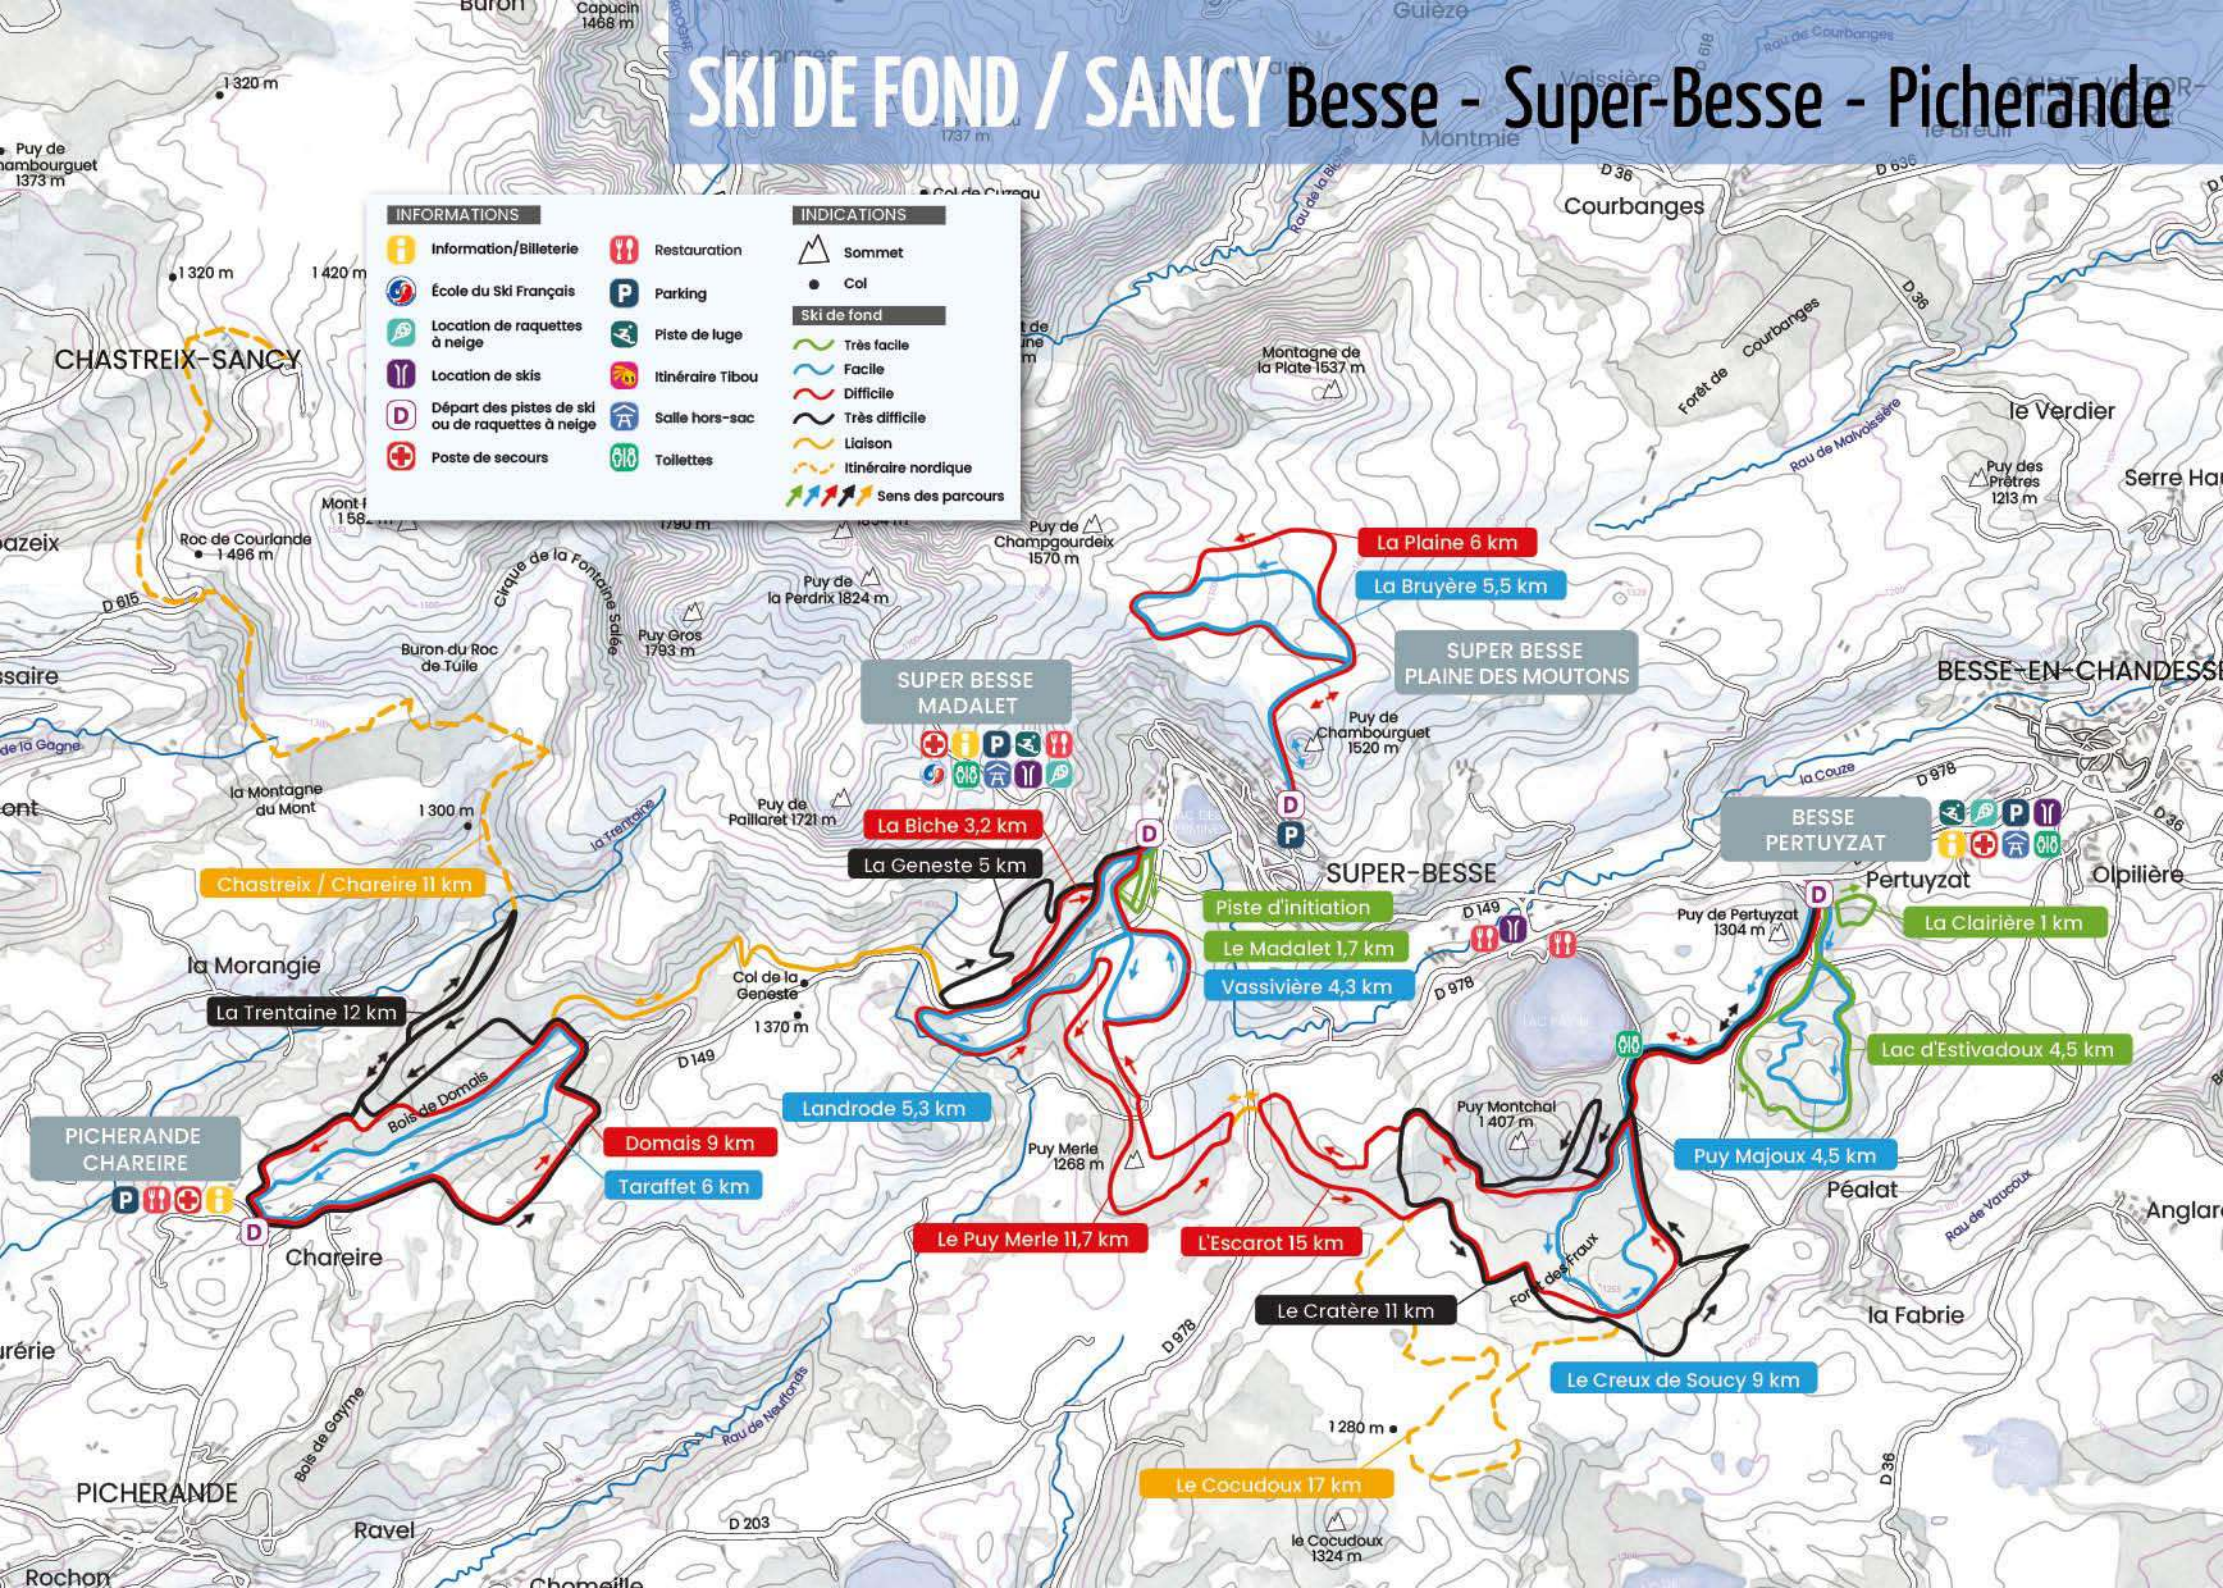

# SKI DE FOND / SANCY Besse - Super-Besse - Picherande

## INDICATIONS

- Sommet
- Col
- Ski de fond**
  - Très facile
  - Facile
  - Difficile
  - Très difficile
  - Liaison
  - Itinéraire nordique
  - Sens des parcours

**SUPER BESSE MADALET**

**SUPER BESSE PLAINE DES MOUTONS**

**BESSE PERTUYZAT**

**PICHERANDE CHAIREIRE**

**La Biche 3,2 km**

**La Geneste 5 km**

**Le Madalet 1,7 km**

**Vassivière 4,3 km**

**La Clairière 1 km**

**Lac d'Estivadoux 4,5 km**

**Le Cratère 11 km**

**Le Creux de Soucy 9 km**

**Le Cocudoux 17 km**