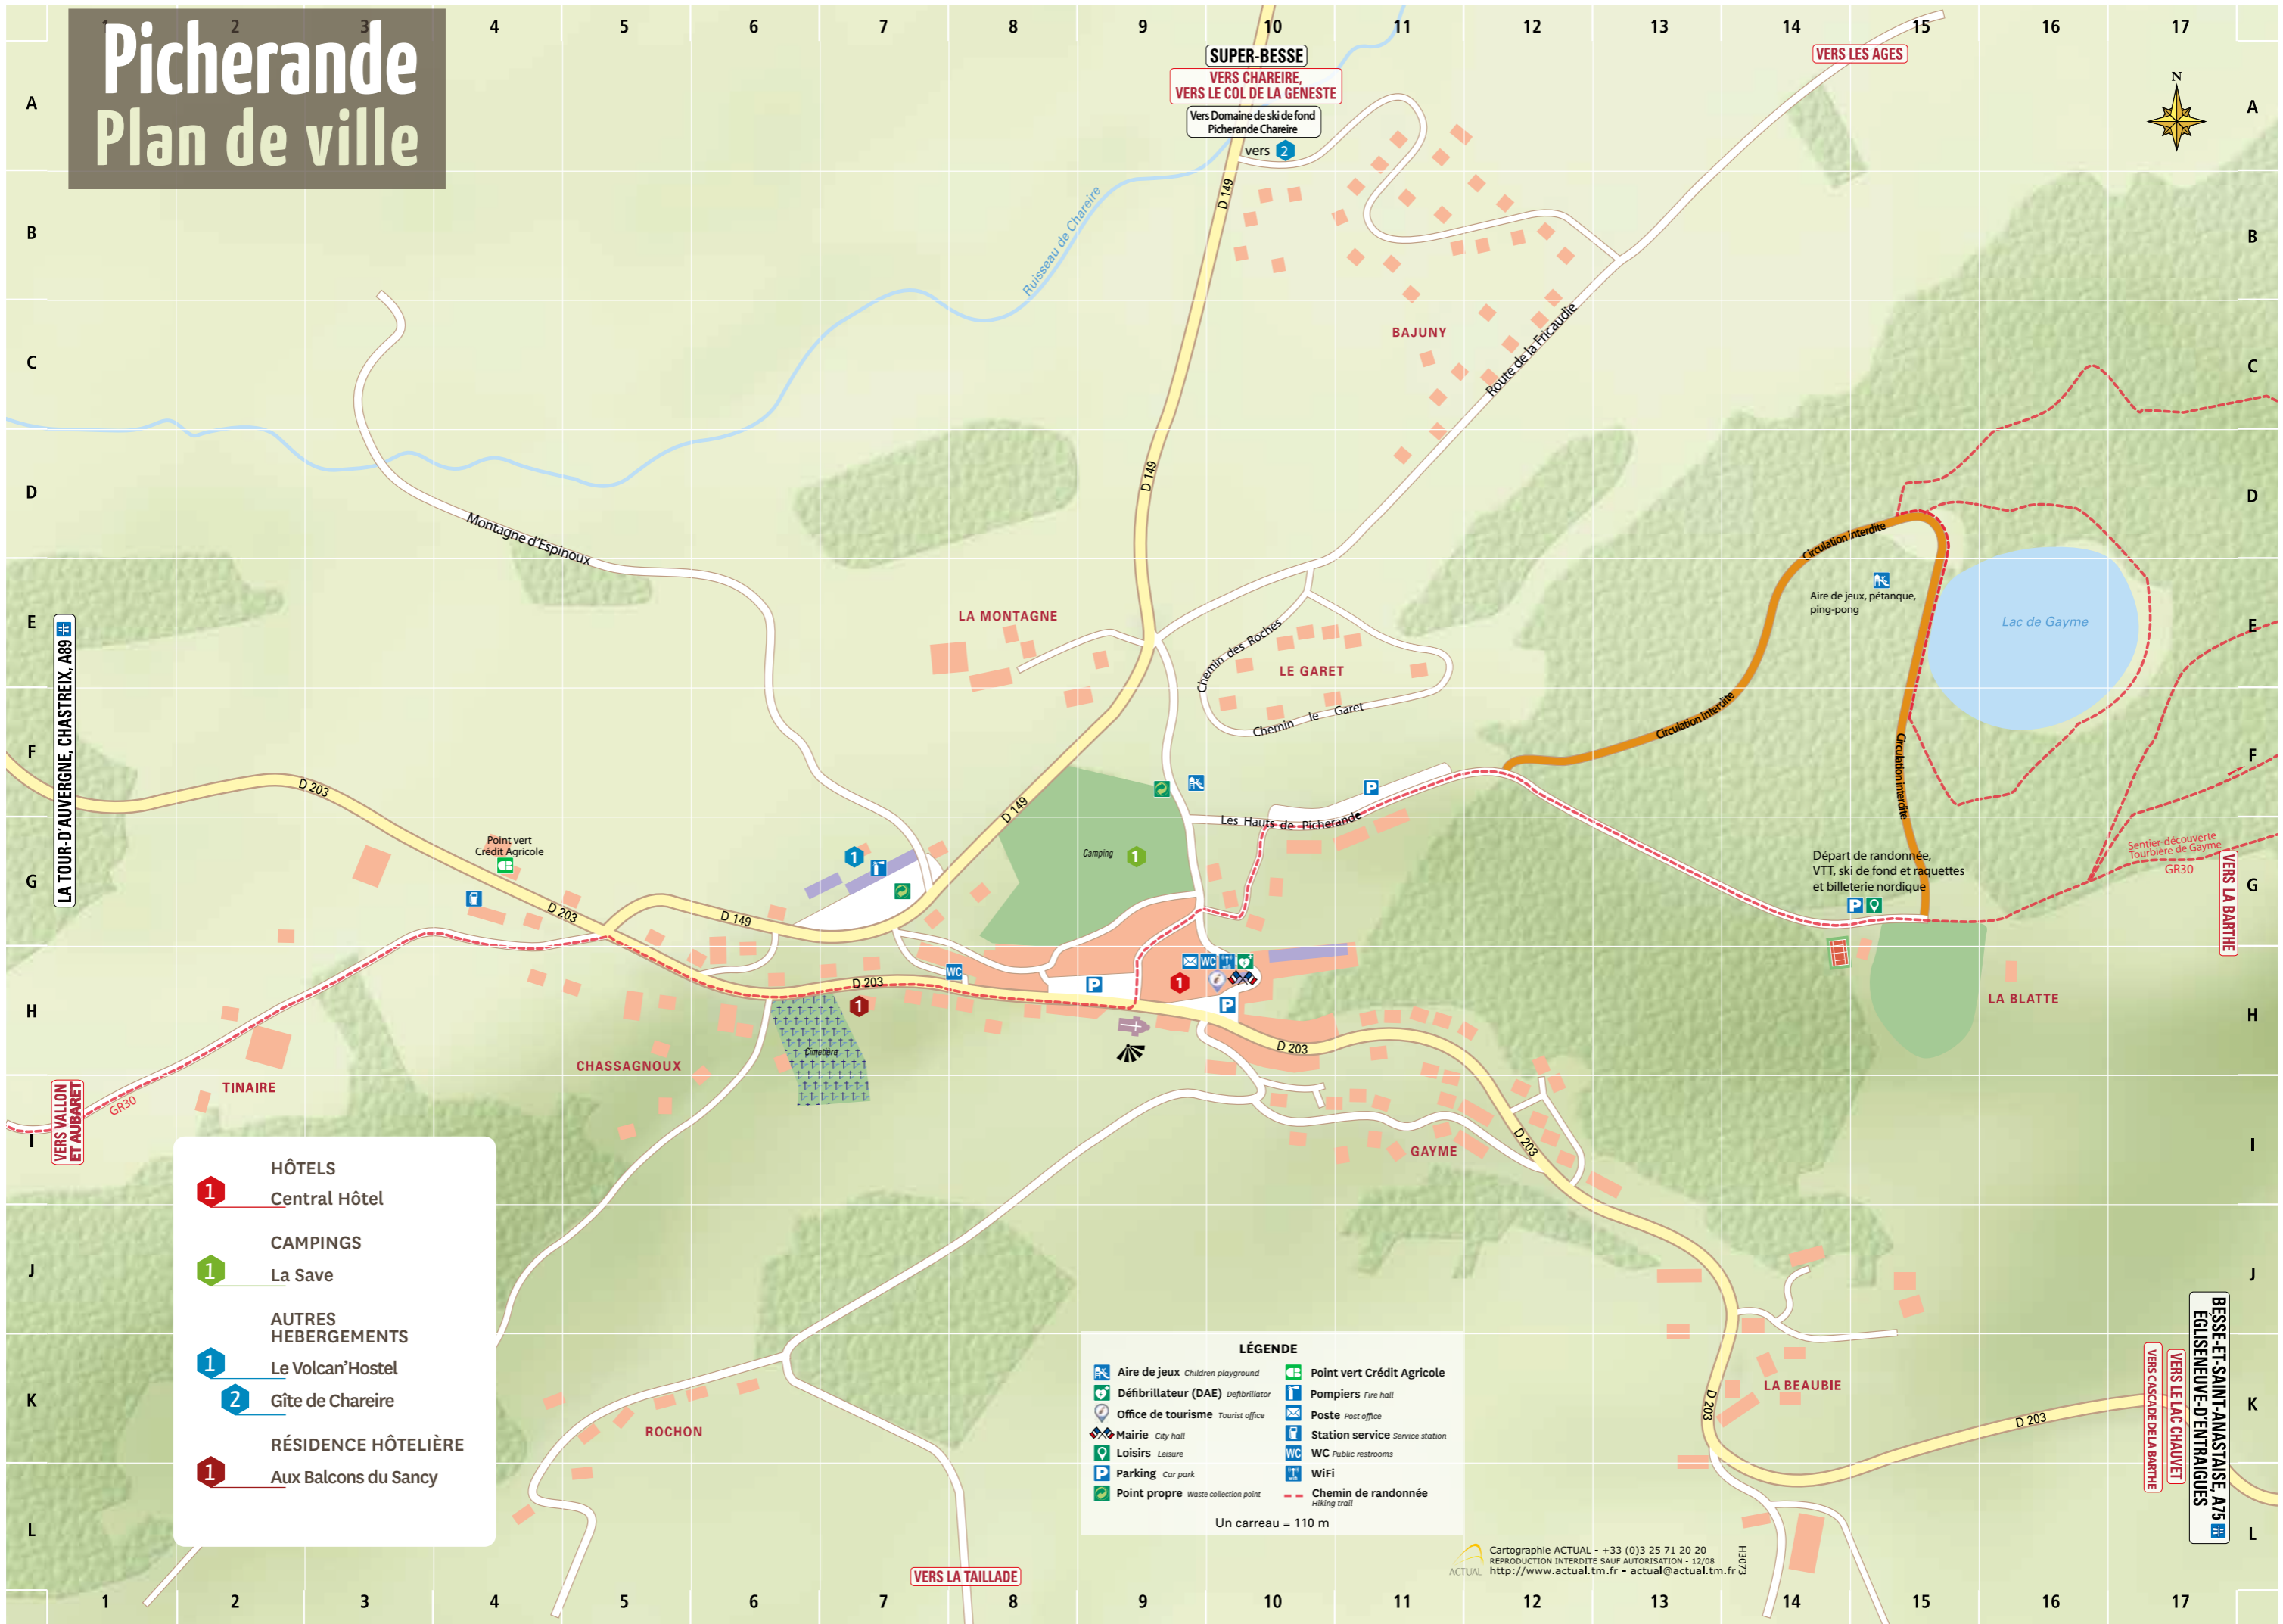

# Picherande Plan de ville

- HÔTELS**
- 1 Central Hôtel
- CAMPINGS**
- 1 La Save
- AUTRES HÉBERGEMENTS**
- 1 Le Volcan'Hostel
- 2 Gîte de Chareire
- RÉSIDENCE HÔTELIÈRE**
- 1 Aux Balcons du Sancy

- LÉGENDE**
- Aire de jeux Children playground
  - Défibrillateur (DAE) Defibrillator
  - Office de tourisme Tourist office
  - Mairie City hall
  - Loisirs Leisure
  - Parking Car park
  - Point propre Waste collection point
  - WC Public restrooms
  - Pompiers Fire hall
  - Poste Post office
  - Station service Service station
  - WiFi
  - Chemin de randonnée Hiking trail
  - Point vert Crédit Agricole
- Un carreau = 110 m